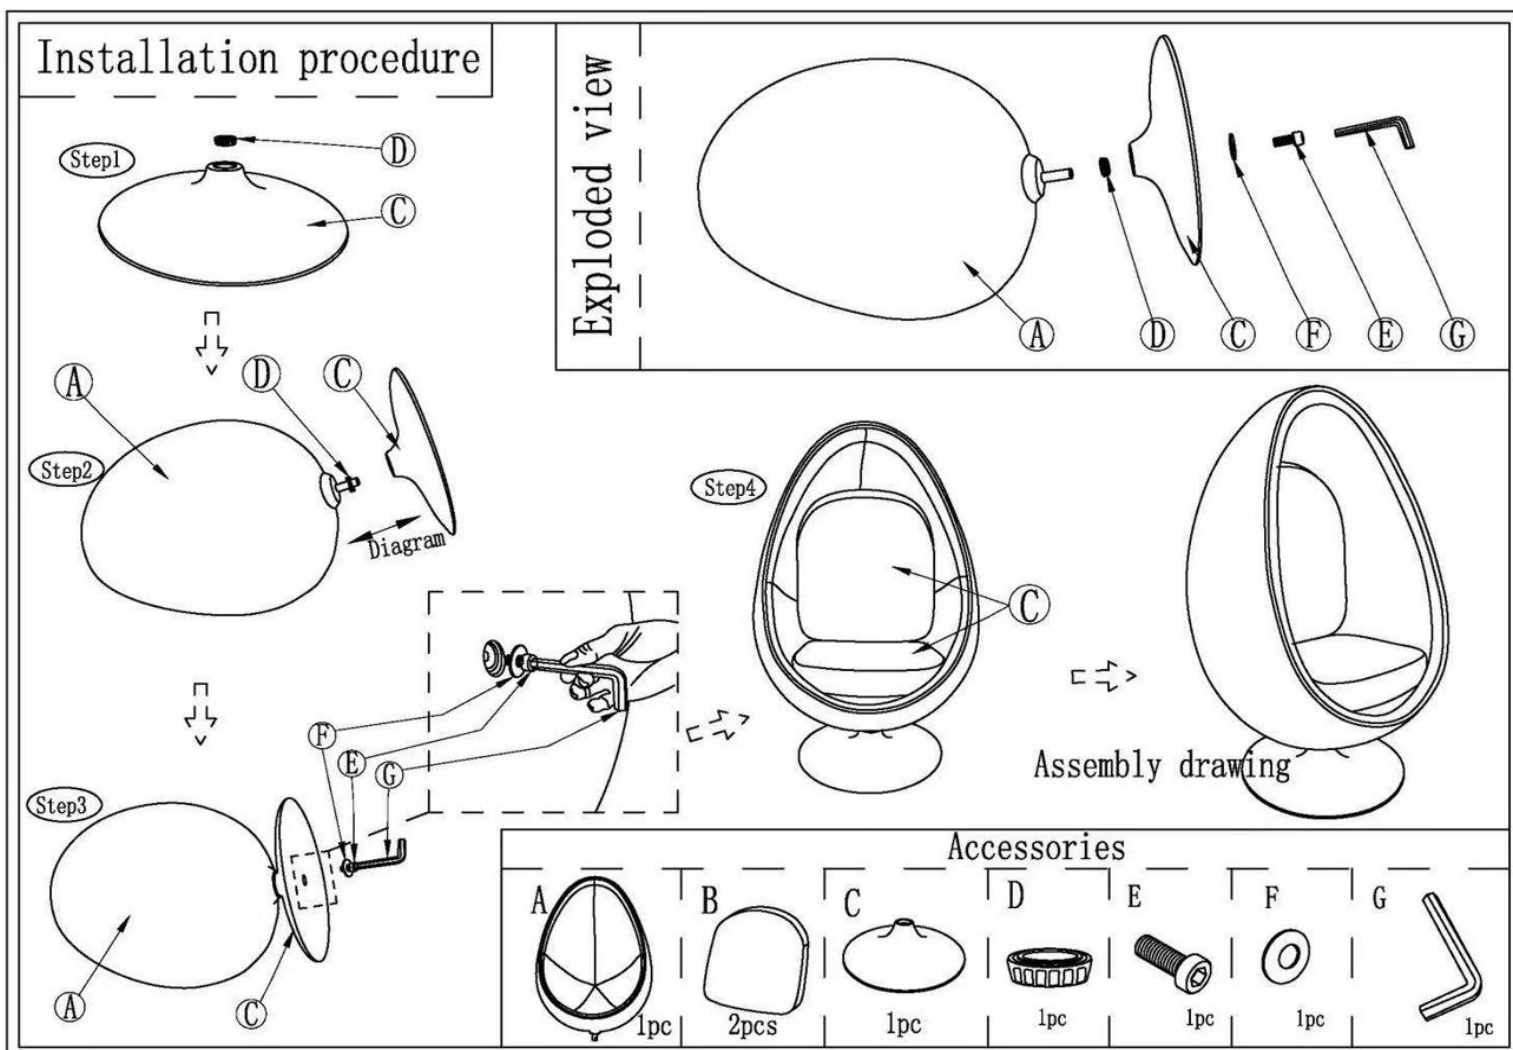

7. Montage

Haal voorzichtig alle onderdelen uit de doos en leg ze afzonderlijk op een zachte doek of karton om beschadiging van de stoel en de vloer te voorkomen. Controleer of je alle vermelde onderdelen hebt voordat je begint met monteren. Als er onderdelen ontbreken of beschadigd zijn, stop dan met het monteren en neem contact op met je leverancier voor de ontbrekende onderdelen.

Deze stoel is alleen bedoeld om op te zitten. Gebruik de stoel niet voor andere doeleinden dan waarvoor hij is bedoeld.

Bewaar deze instructies, want ze bevatten belangrijke informatie.