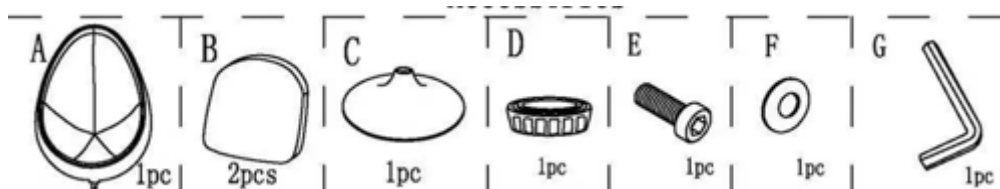

1. Naam van het product

Sensorische POD stoel in eivorm – blauw

2. Product code

99198065

3. Kleur

Wit met blauw

4. Korte omschrijving

Maak van elke ruimte een unieke ervaring met onze stijlvolle en comfortabele podstoel. Deze eivormige stoel biedt niet alleen een trendy uitstraling, maar ook een uitnodigende plek om te ontspannen of je even terug te trekken. Perfect voor elk interieur, of je nu een gezellige leeshoek wilt creëren of een sfeervolle ruimte zoekt voor je kinderen.

5. Productspecificaties

Afmetingen:

Hoogte: 136 cm

Breedte: 72 cm

Diepte: 96 cm

Gewicht: 35 kg (ongeveer)

Materiaal: Glasvezel

Bekleding: 30% Kasjmier en 70% Stof

Vulling: 100% Polyurethaanschuim

Stoelbasis draait 360°

6. Inhoud