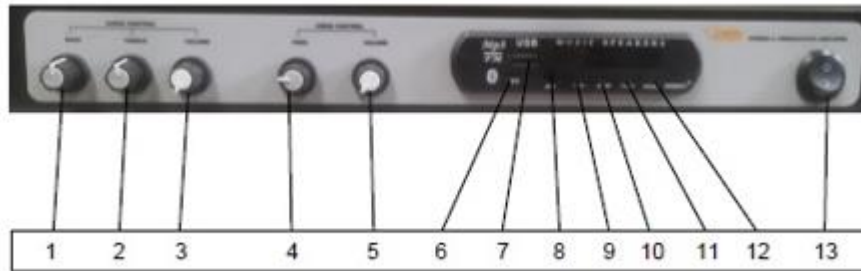

Wat is de inhoud?

Het platform bevat alles wat nodig is om te functioneren, controller met USB-ingang, mini-jack-ingang, bluetooth en digitaal display, externe luidsprekers, vibrator en bedrading. Het platform is gemaakt van een houten frame, bedekt met schuim met een hoge dichtheid en bekleed met golf geprint PVC

6. Installatie

Sluit de kabel van het platform aan op uitgang 14 en die van de hifi-speakers op uitgangen 15 en 16. Sluit tot slot de versterker aan op de stroom.

Knoppen:

Controles

1. Bastoonregeling
2. Treble Toonregeling
3. Stereovolumeregeling
4. Trillingsfrequentieregeling
5. Vibratie Volumeregeling
6. SD-kaart inbrengen
7. USB-ingang
8. AUX-ingang
9. Volumeregeling (-)
10. Bediening Play/Pauze
11. Volumeregeling (+)
12. Mode selectie
13. Start / stop-schakelaar